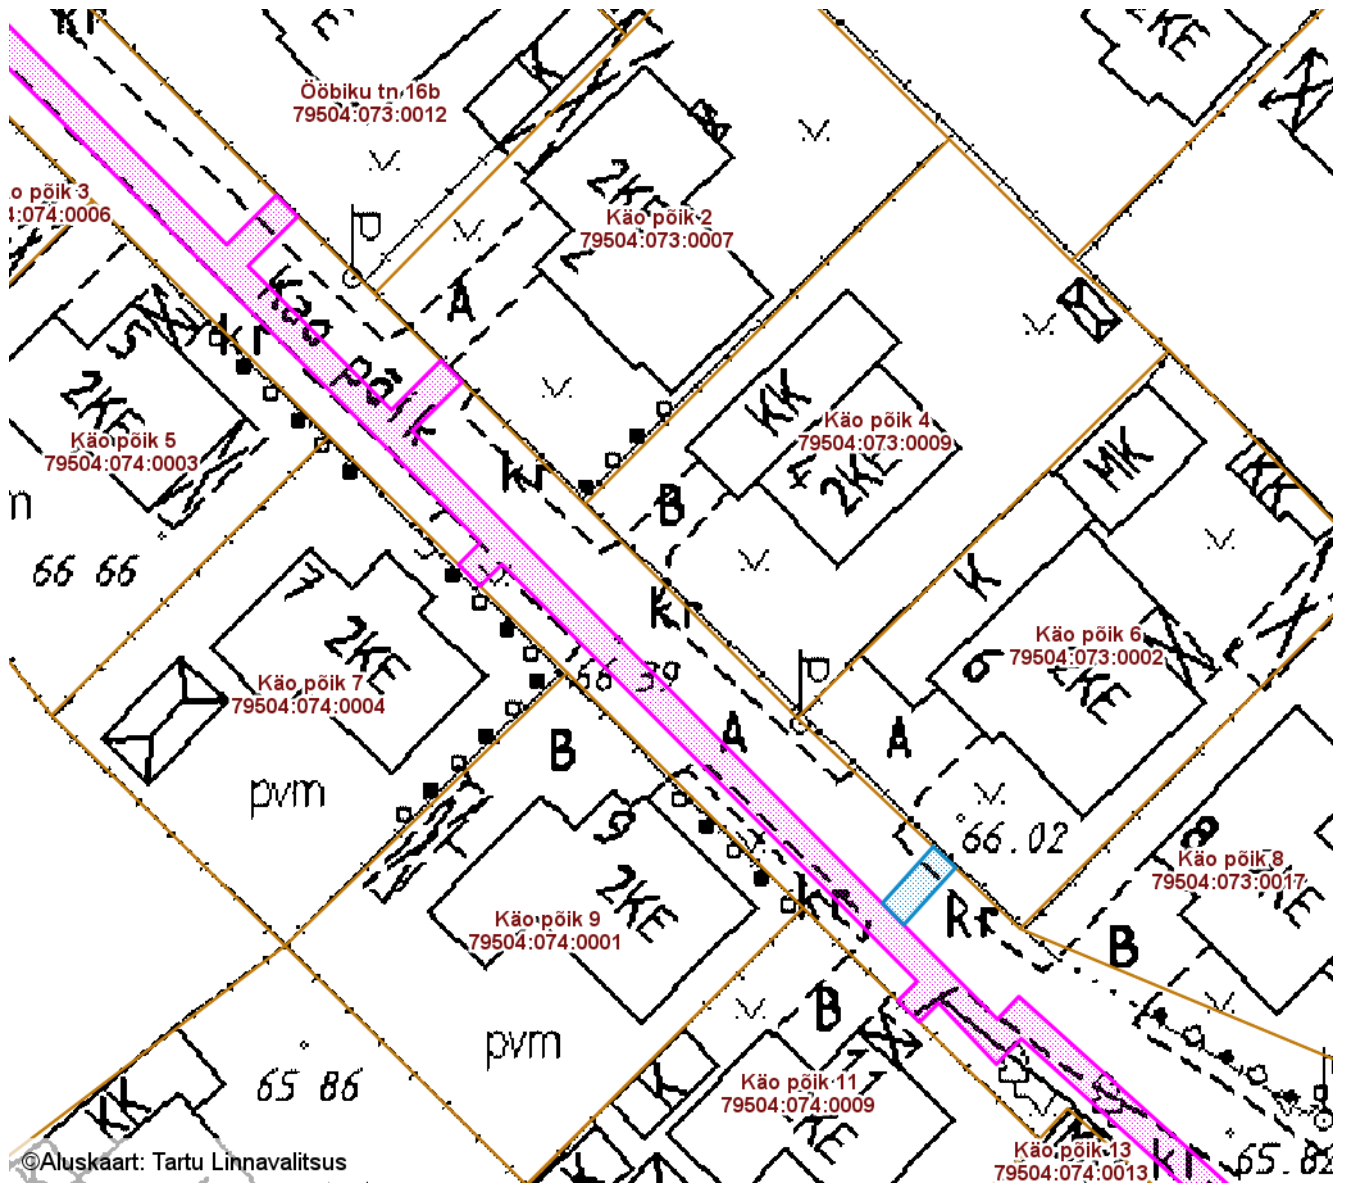

# ISIKLIKU KASUTUSÕIGUSEGA KOORMATAVA

## ALA SKEEM

Käo põik T1 (79504:074:0016)

M 1 : 500

©Aluskaart: Tartu Linnavalitsus

- Isikliku kasutusõigusega seatav maa-ala 10 m<sup>2</sup> (A-kategooria gaasitoru)
- Olemasolevad piirangud ja isiklikud kasutusõigused

Nr	X	Y
1	6471677.63	658415.68
2	6471676.26	658417.16
3	6471672.48	658413.73
4	6471673.90	658412.32

Koostas: **Jelena Lindmäe**